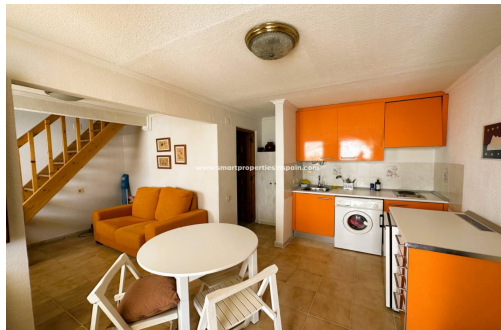

Réservé

Terrain d'angle

Excellent emplacement

Alicante - La Marina

Revente - Maison Mitoyenne

Réf. SP4312

79.500€

2 CHAMBRES

1 SALLES DE BAIN

58M²

EN COURS