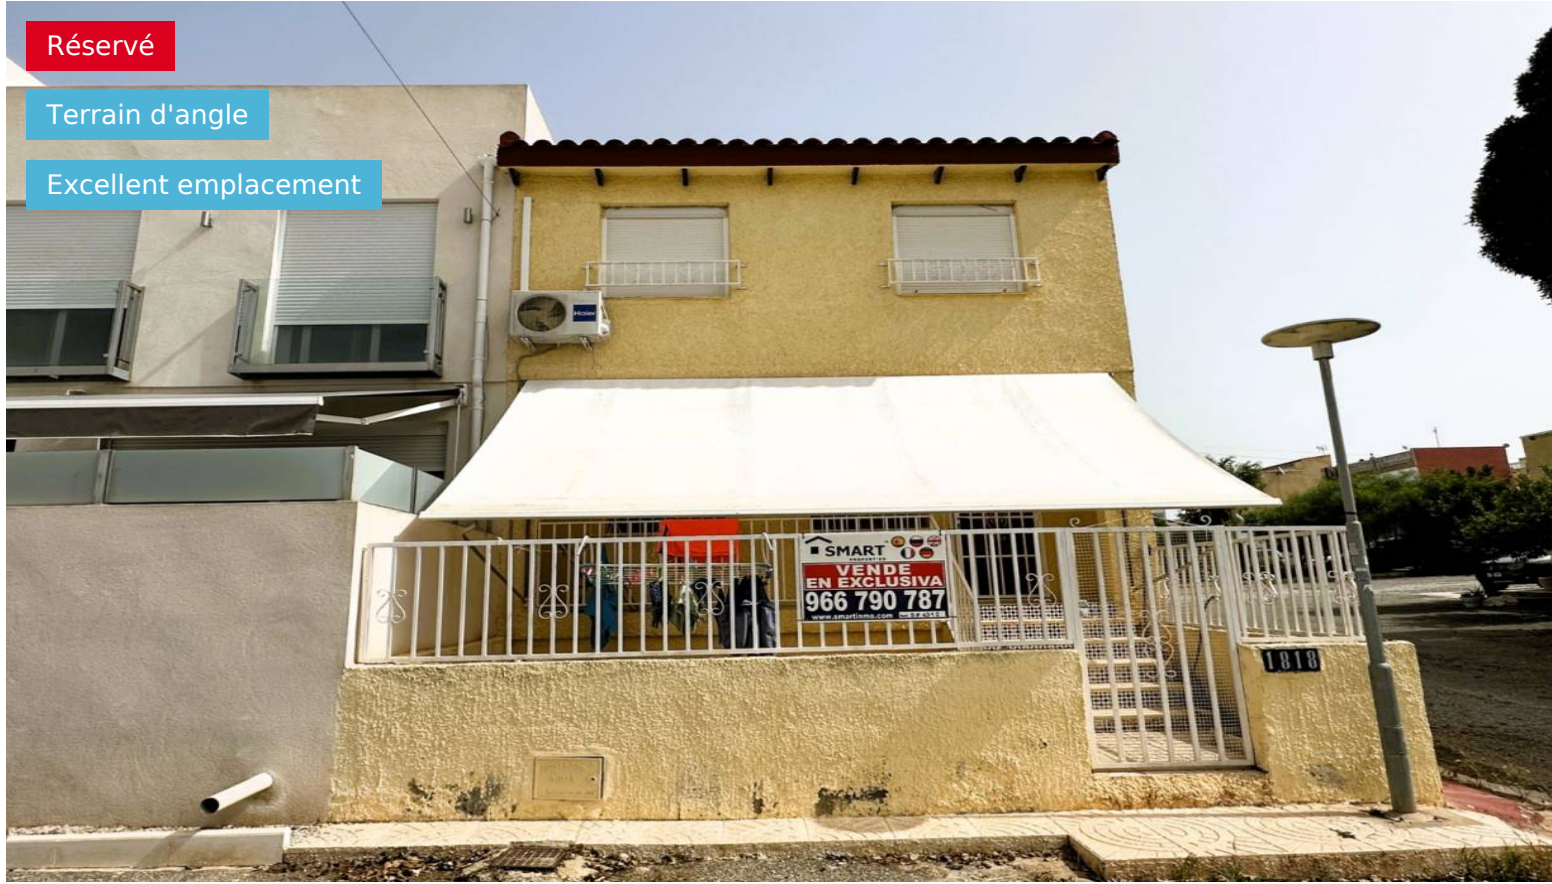

Réservé

Terrain d'angle

Excellent emplacement

Alicante - La Marina

Revente - Maison Mitoyenne

Réf. SP4312

79.500€

2 CHAMBRES

1 SALLES DE BAIN

58M²

EN COURS

BELLE MAISON DE VILLE AVEC EXTENSION PROCHE DES COMMODITES !!! Je vous présente une charmante maison jumelée située dans un quartier serein et paisible, parfaite pour ceux qui recherchent une vie tranquille avec tout le confort à portée de main. Cette maison est stratégiquement située à proximité de diverses installations telles que des supermarchés, des banques, des centres de santé, des bars et des restaurants, vous offrant un style de vie confortable et accessible. Avec une extension qui valorise son espace intérieur, cette maison jumelée offre un design cosy et fonctionnel. Il dispose de deux chambres qui offrent une intimité et l'espace nécessaire pour vos besoins quotidiens. L'un des points forts est la climatisation située dans l'une des chambres, assurant un environnement confortable pendant toutes les saisons de l'année. La cuisine, équipée d'appareils électroménagers, devient le cœur de la maison, vous permet...

Principales caractéristiques

- Chambres: 2
- Salles de bain: 1
- Superficie construite: 58m²
- Dressings: 1
- Performance énergétique: En cours
- Orientation: Sud-Ouest
- Distance à la plage: 5Km.
- Distance à l'aéroport: 27Km.