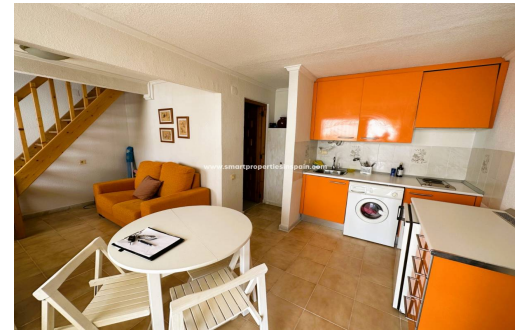

1 SALLES DE BAIN

58M²

EN COURS

BELLE MAISON DE VILLE AVEC EXTENSION PROCHE DES COMMODITES !!! Je vous présente une charmante maison jumelée située dans un quartier serein et paisible, parfaite pour ceux qui recherchent une vie tranquille avec tout le confort à portée de main. Cette maison est stratégiquement située à proximité de diverses installations telles que des supermarchés, des banques, des centres de santé, des bars et des restaurants, vous offrant un style de vie confortable et accessible. Avec une extension qui valorise son espace intérieur, cette maison jumelée offre un design cosy et fonctionnel. Il dispose de deux chambres qui offrent une intimité et l'espace nécessaire pour vos besoins quotidiens. L'un des points forts est la climatisation située dans l'une des chambres, assurant un environnement confortable pendant toutes les saisons de l'année. La cuisine, équipée d'appareils électroménagers, devient le cœur de la maison, vous permet...

Principales caractéristiques

- Chambres: 2
- Salles de bain: 1
- Superficie construite: 58m²
- Dressings: 1
- Performance énergétique: En cours
- Orientation: Sud-Ouest
- Distance à la plage: 5Km.
- Distance à l'aéroport: 27Km.

Caractéristiques

- Calme
- Climatisation
- Cuisine
- Equipée en électroménager
- Grilles de Sécurité
- Salle à manger
- Terrasse
- Urbanisation
- Vue sur la montagne