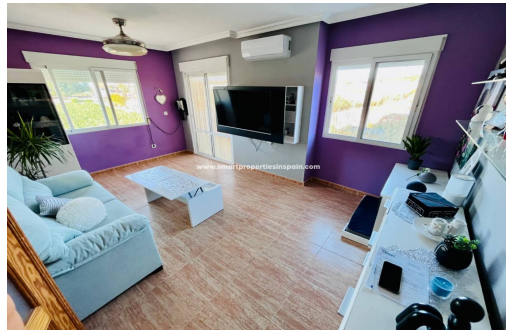

Ref.

Konsultieren

IN BEARBEITUNG

Hauptmerkmale

■ Energiebewertung: In Bearbeitung

Charakteristik

- Einbauschränk
- Klimaanlage
- Nah am Meer
- Ruhig
- Voll ausgestattete Kueche
- Wheelchair Access
- Zustand - Sehr gut
- In der Nähe der Schule
- Landschaftsblick
- Nah bei Dienstleistungen
- Village
- Voll möbliert
- White goods